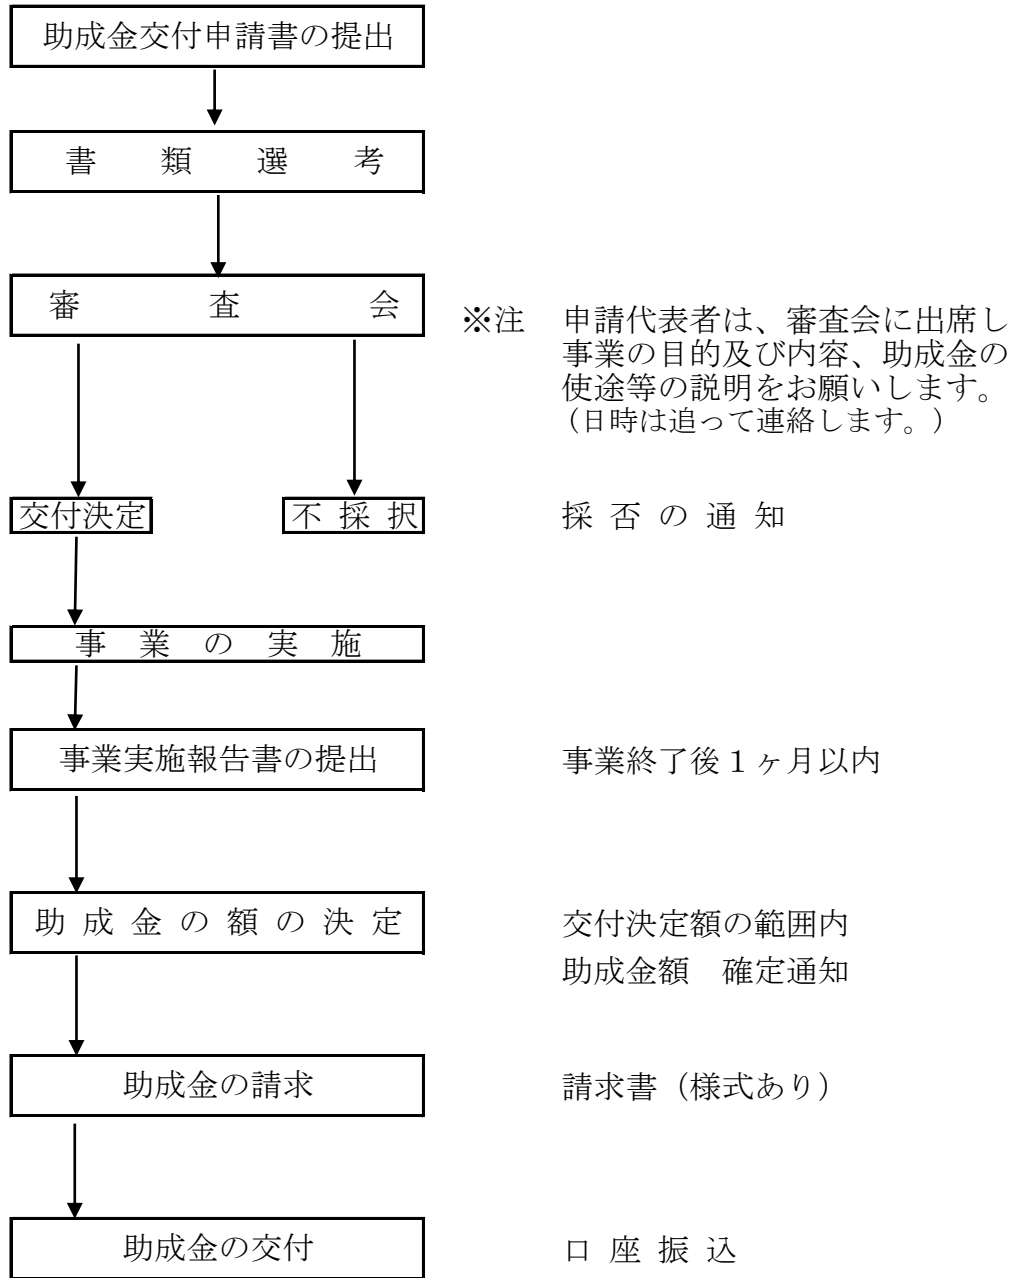

(参考) 申請から助成金交付までの流れ

申請から、助成金交付までの流れは次のようになっています。

◆ 交付額の確定他

- ◎ 収支決算(報告書提出)の結果、助成対象経費が申請時より減少した場合、助成決定額が減額変更となることがあります。

詳細につきましては、下記にお問い合わせください。

〒 781-8123 高知市高須353-2 (高知県立美術館内)  
財団法人高知県文化財団 企画課  
TEL 088-866-8006 / FAX 088-866-8008